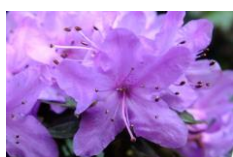

R. 'Pink Drift'

R. calostrotum ssp calostrotum x R. polycladum

H 25cm. E

S: 5,00 €