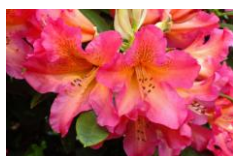

R. dichroanthum ssp scyphocalyx

Alpine meadows, rocky slopes. 2900–3900 m.

H 150 cm. E

S: 5,00 €