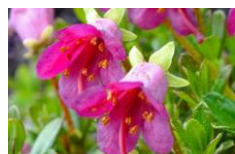

R. campylogynum var. myrtilloides

NE India to W China

H 25 cm. E

S: 4,00 €