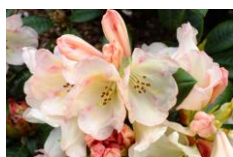

R. 'Dusty Millar'

R. degronianum ssp yakushmanum x ?

H 50cm. E

S: 5,00 €